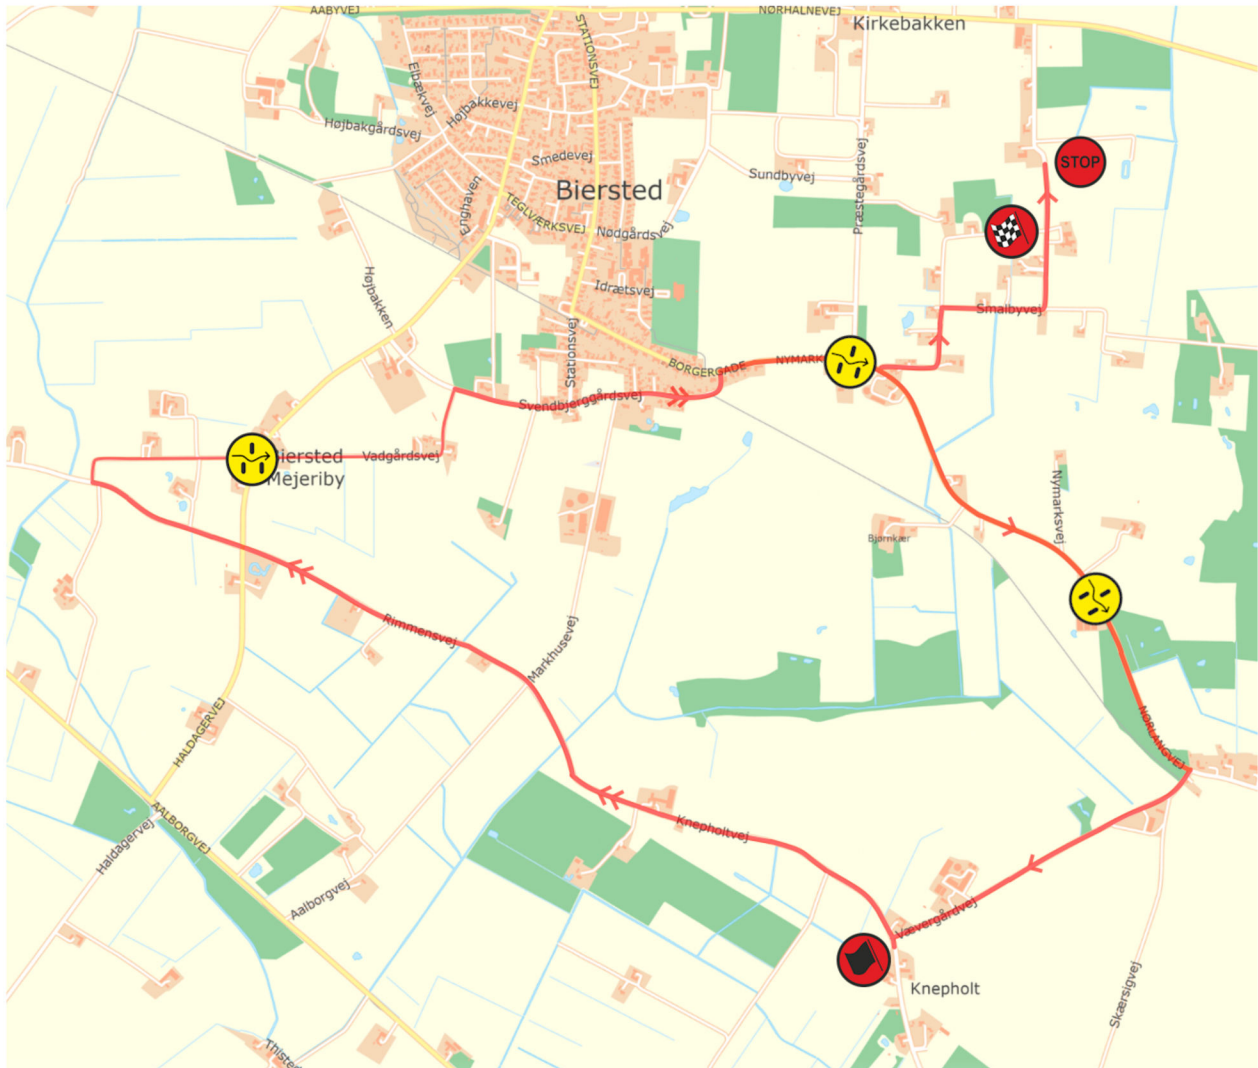

# SS1 & SS3 Trængstrup

08.30 Start SS1

09.46 Start SS3

# Vigtigt!

Du befinder dig nu på militært område, og bedes derfor følge nedenstående retningslinjer.

1. Flyvestationen er i operativt beredskab. Det er derfor ikke tilladt for publikum at bevæge sig længere øst end vist på kortudsnittet.
2. Respekter afspærringer.
3. Følg anvisningerne fra P-vagter, officials og Forsvarets personale.
4. Benyt opstillede skraldespande

# SS6 & SS8 Biersted

12.14 Start SS6

13.58 Start SS8

# **SS9 & SS10 Flyvestation Aalborg B**

**14.42 Start SS9**

**16.24 Start SS10**