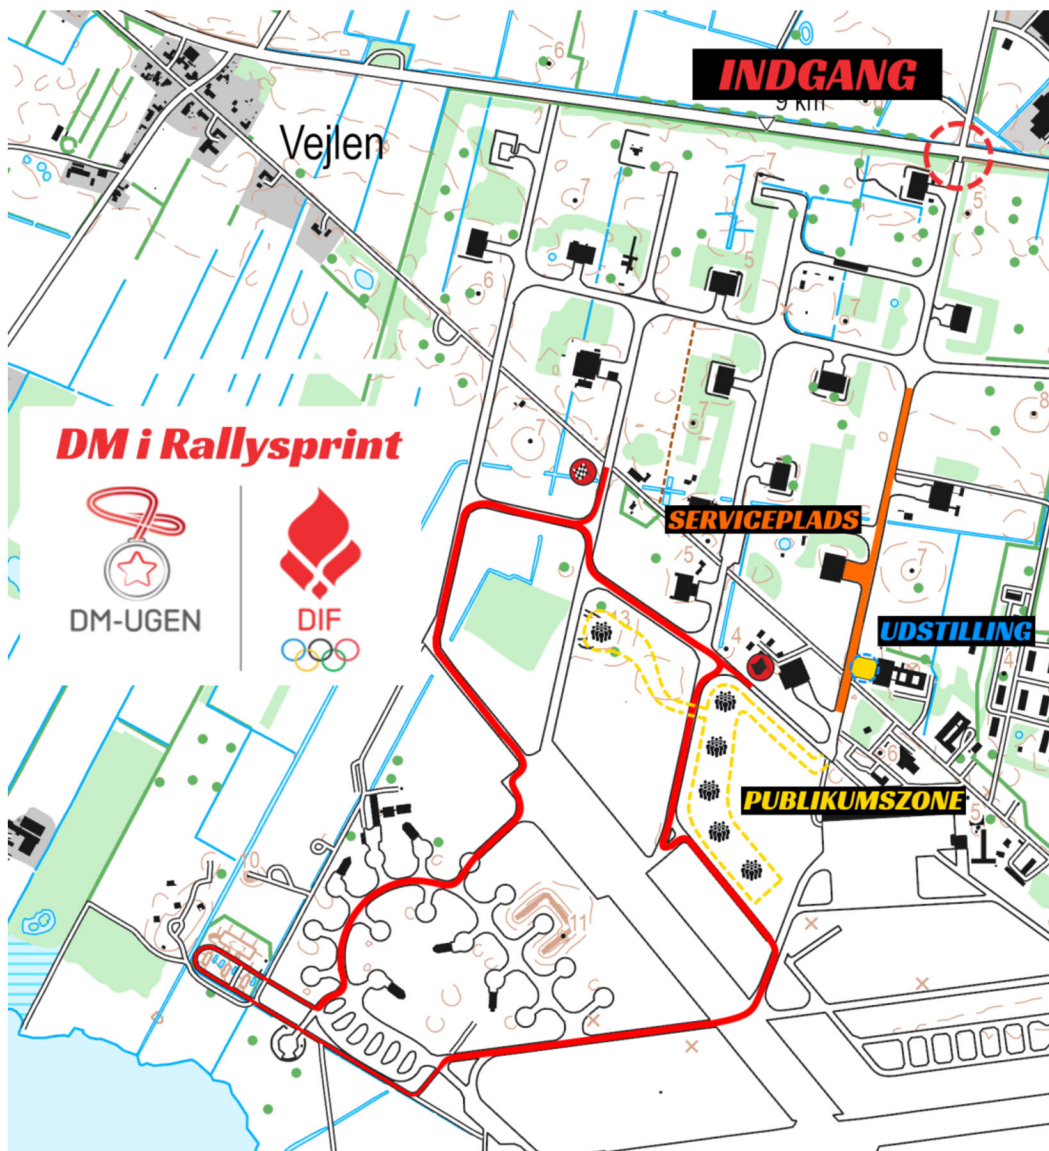

# Oversigtskort

# SS1 & SS3 Trængstrup

08.30 Start SS1

09.46 Start SS3

# SS2 & SS4 Veggerby

08.48 Start SS2

10.04 Start SS4

# SS6 & SS8 Biersted

12.14 Start SS6

13.58 Start SS8