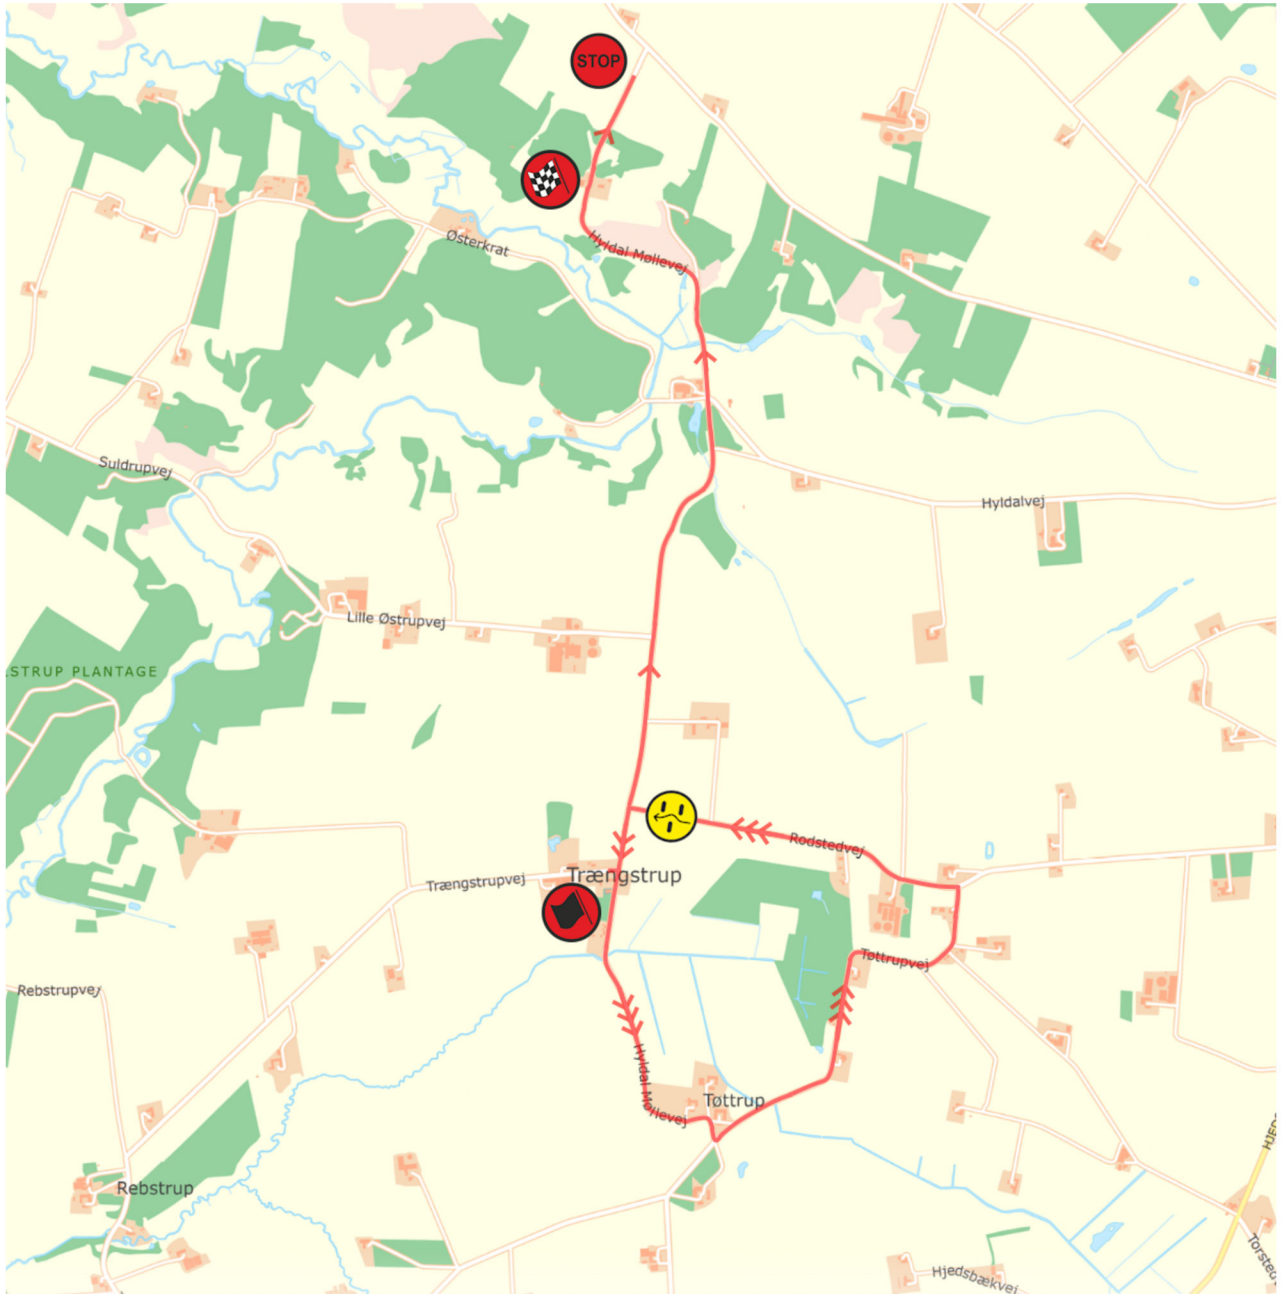

# Oversigtskort

# SS1 & SS3 Trængstrup

08.30 Start SS1

09.46 Start SS3

# SS2 & SS4 Veggerby

08.48 Start SS2

10.04 Start SS4

# SS6 & SS8 Biersted

12.14 Start SS6

13.58 Start SS8