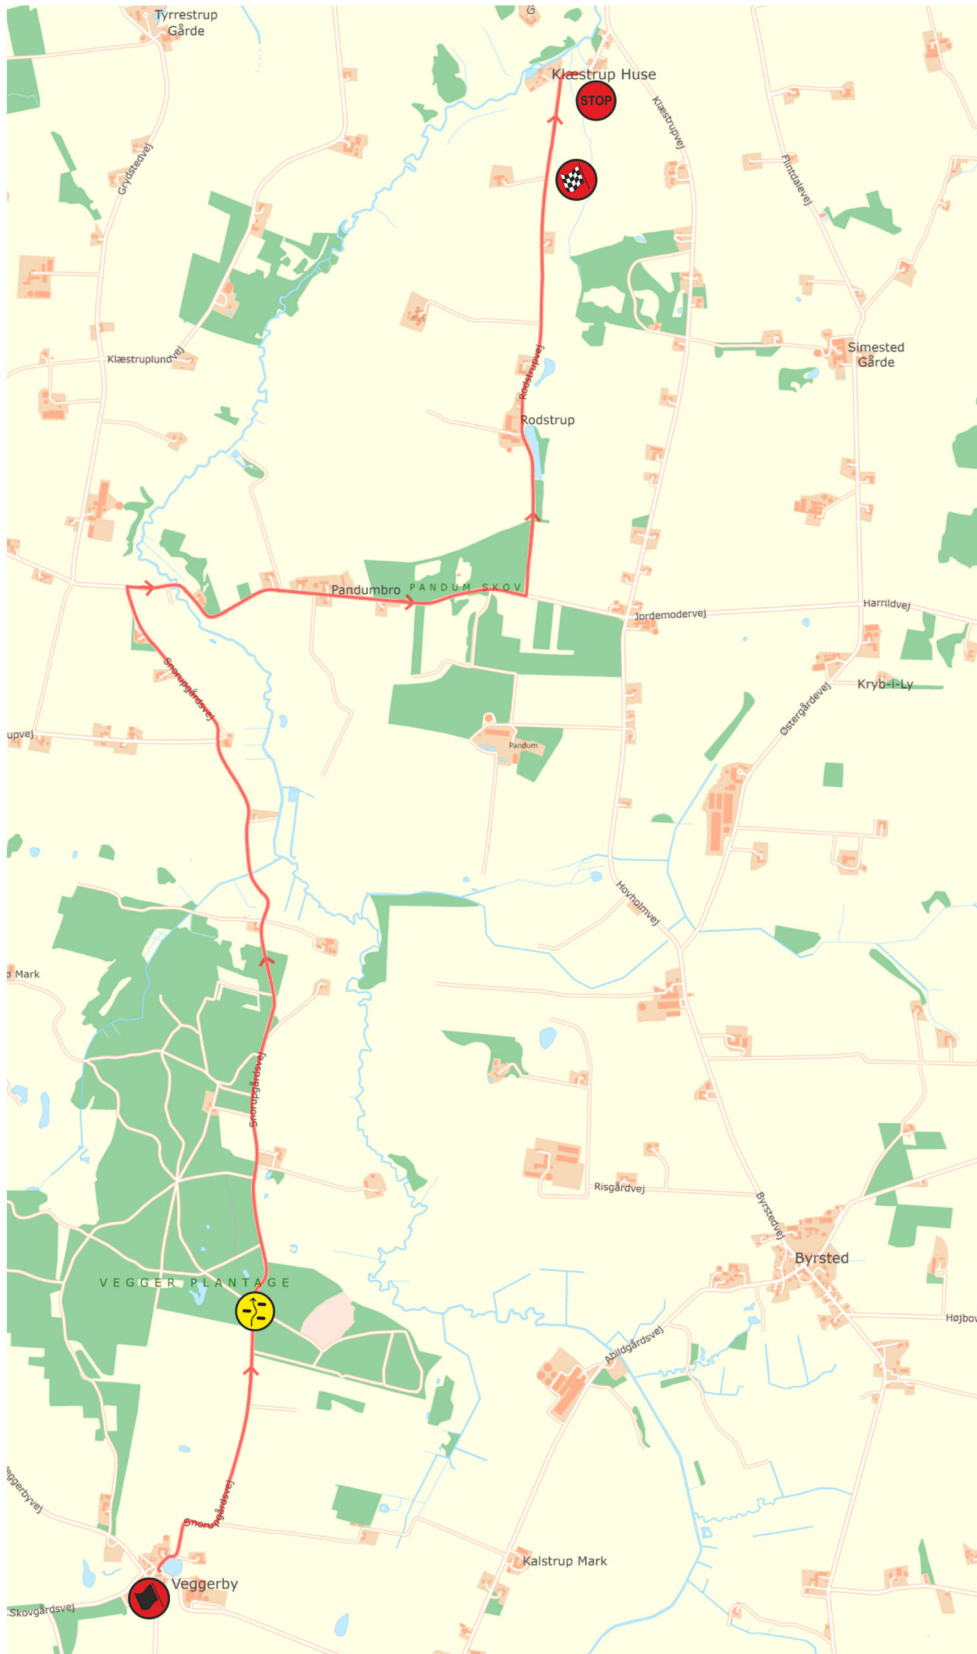

# Oversigtskort

# SS1 & SS3 Trængstrup

08.30 Start SS1

09.46 Start SS3

# SS2 & SS4 Veggerby

08.48 Start SS2

10.04 Start SS4

# SS6 & SS8 Biersted

12.14 Start SS6

13.58 Start SS8